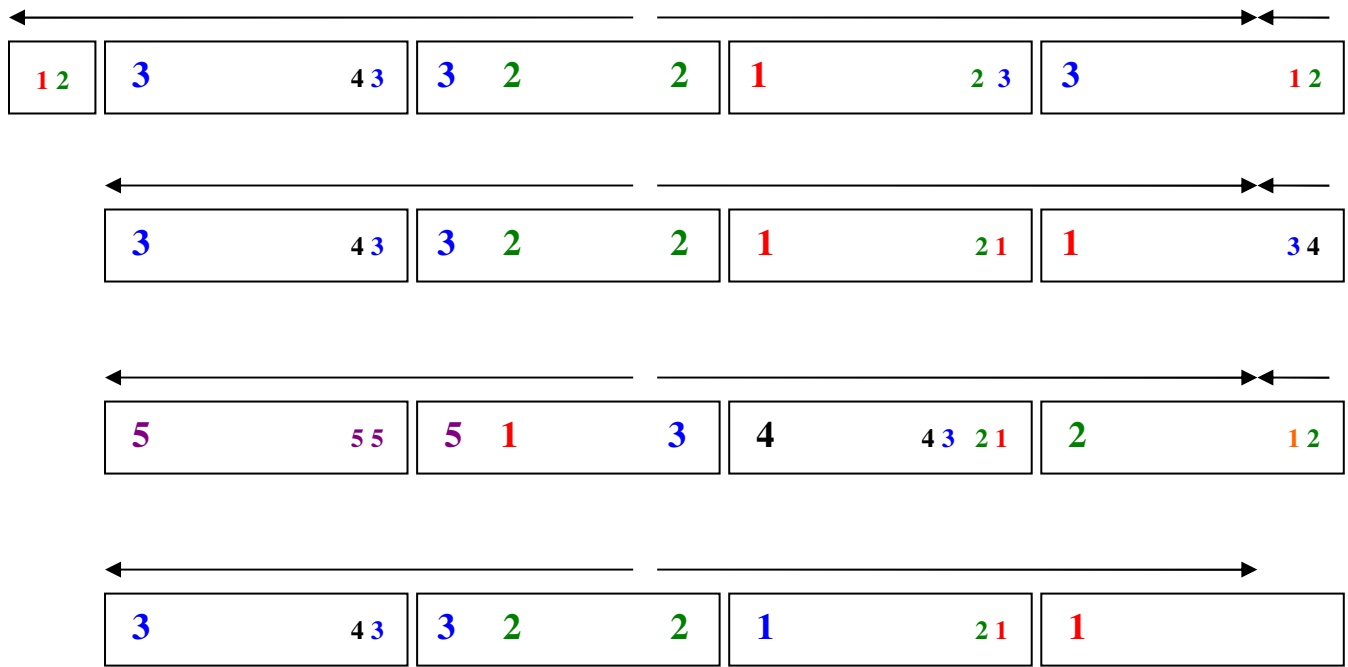

# The Rose

Zugrichtung des Balges

- Daumen 1 rot
- Zeigefinger 2 grün
- Mittelfinger 3 blau
- Ringfinger 4 schwarz
- Kleiner Finger 5 violett

Spielanweisung:  
 kleine Schriftgröße = schnelle Noten